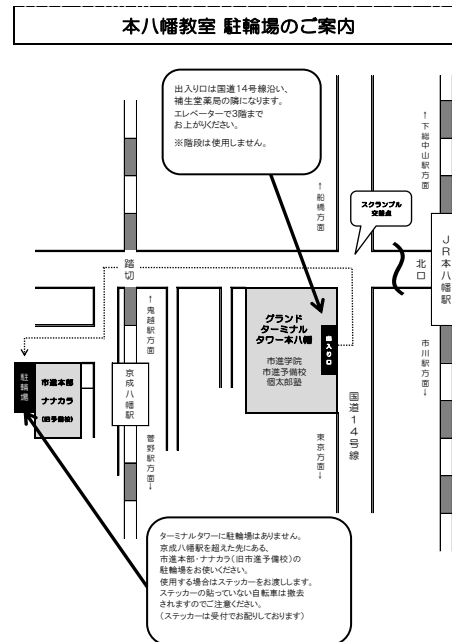

2025年度

本八幡教室 コース案内

ウイングキッズ・中学受験・高校受験合格一貫
小1・小2・小3・小4・小5・小6

小4	小5	小6	クラスに適した志望校のめやす	
F	F	F1	開成 桜蔭 麻布 武蔵 女子学院 雙葉 豊島岡 慶應中等部 駒場東邦 早稲田実業 渋谷幕張 県立千葉 など	
		F2		
V10	L1	C1	早稲田 海城 巣鴨 青山学院 浦和明の星 白百合学園 学習院 明大明治 東邦大東邦 市川 江戸川取手 本郷 芝 立教池袋 学習院女子 共立 大妻 昭和秀英 頌栄 普連土 国府台女子 芝浦工大柏 跡見 専大松戸 など	
	L2			C2
V	V	A	江戸川女子 茗溪学園 麗澤 実践女子 獨協 山脇 千葉日大一 三輪田 日大豊山 土浦日大 日大一 常総学院 十文字 東海大浦安 女子聖学院 郁文館 日出学園 安田学園 足立学園 聖学院 和洋九段 八千代松陰 和洋国府台 など	

※上記はあくまで目安です。